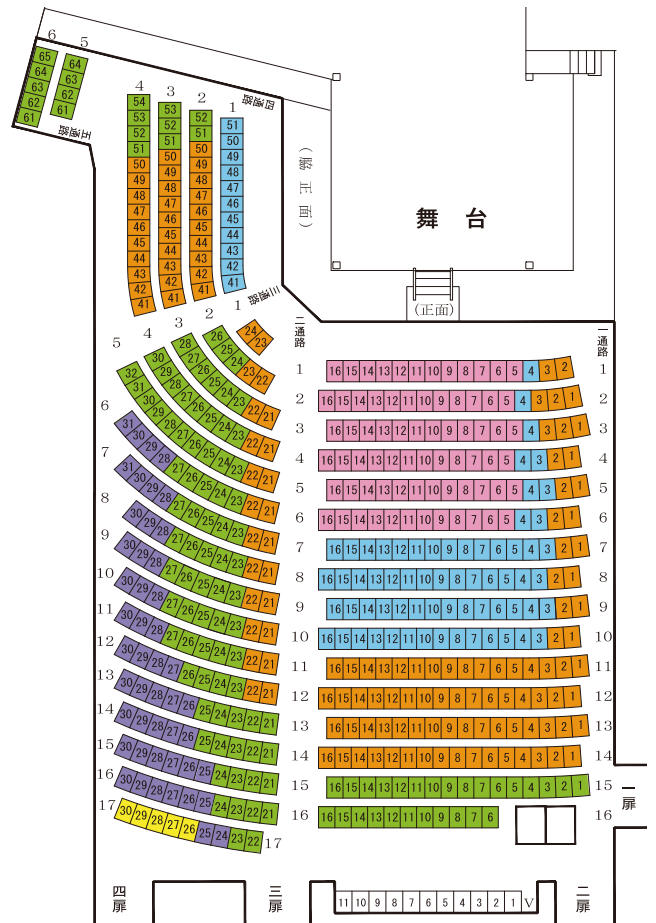

チケット申込

公式サイトにて受付 ▶ <https://ttmnf.or.jp/kaikai/52nd/>

お問い合わせ

☎ 070-1304-0845 (花影会専用/火~金曜 10:00~16:00)
※チケットのお取り扱いはしておりません。