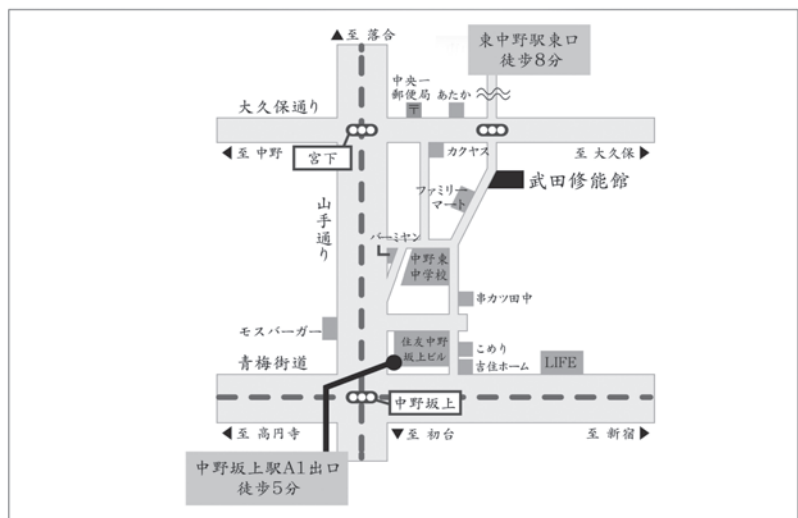

武田太加志記念能楽振興財団

「能面・能装束講座」「能＋茶道」

お申し込みフォーム

〈本紙FAXまたは公式サイト <http://ttmnf.or.jp/> よりお申し込みください〉

ふりがな
【お名前】 _____

【お電話番号】 _____

※弊財団からのお問い合わせに使用させていただきますので、必ずご記入ください。

【お申し込み人数】

能面・能装束講座(4月30日) _____ 名様 × 3,300円 = 合計 _____ 円

能＋茶道(5月4日) _____ 名様 × 3,300円 = 合計 _____ 円

- ○お申し込み確認のご連絡はいたしません。
- ○参加費は当日、現金にてお支払いください。感染予防対策の一環として、お釣りのないようお願い申し上げます。
  ※お申し込み後のキャンセルは、必ずご連絡をお願いいたします。無断キャンセルの場合、今後のお申し込みをお受けいたしかねる場合もございます。
- ○当日、ご希望の方は能舞台へお上がりいただけますので、白足袋(ただし、足袋型靴下、足袋カバーは不可)のご持参をお願いいたします。
  ※当日、白足袋の販売もしくは貸し出しは行っておりません。
  ※白足袋をお持ちでないお客様は、舞台上での体験は不可となりますのでご了承ください。

会場(武田修能館)のご案内

〒164-0011
東京都中野区中央1-26-6-103
event@ttmnf.or.jp
03-3369-2901

※今後の情勢により急な中止や延期の可能性もございます。何らかの変更が生じた時は、弊財団ホームページにて詳細をお知らせいたします。

《個人情報のお取り扱いについて》

ご記入いただいた個人情報は、本事業に関するご案内の送付およびご連絡のみに使用し、他の目的では利用いたしません。この目的以外に利用する必要が生じた場合には、事前に利用目的をご連絡いたします。また、本人の同意なく本事業以外に使用すること、および第三者へ開示・提供することは一切ございません。