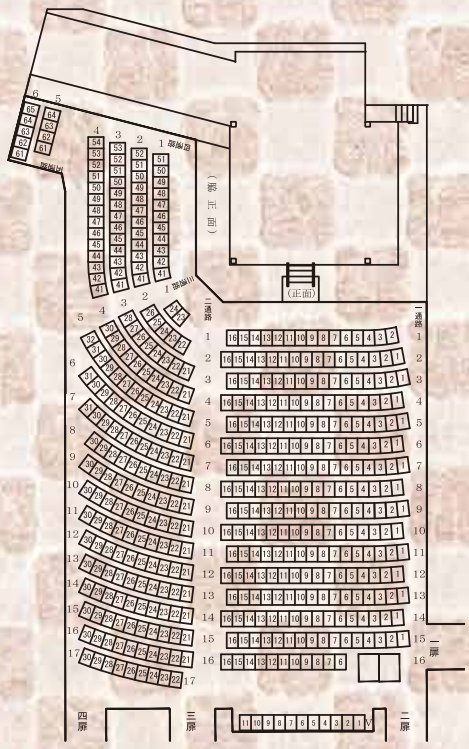

御挨拶

平素より朋之会をご後援賜り、心より御礼申し上げます。
例年通り、観世能楽堂に於いて年間5回の開催を予定致しております。
コロナ禍に入り凡そ3年、
当会のお客様の減少も容易には回復できぬ様な厳しい状況が続いております。
しかしながら、各々良き舞台を勤めるべく地道な稽古を重ねる事が、
延いては世の皆様への力にもなると信じ、微力ながら演能を続けております。
何卒ご知友にご吹聴賜り、お誘い合わせご来場戴きます様、お願い申し上げます。

武田 志房

二月二十五日(土) 十三時開演

能 通 盛
シテ 武田 宗典
狂言 野村 万蔵
能 葛 城
シテ 武田 文志

四月八日(土) 十三時開演

能 頼 政
シテ 武田 宗和
狂言 三宅 近成
一調 武田 志房
能 東 北
シテ 郷 三枝子

九月九日(土) 十三時開演

能 雨 月
シテ 松木 千俊
狂言 山本 則重
能 通 小町
シテ 武田 友志
能 橋 弁慶
シテ 佐川 勝貴

六月十日(土) 十三時開演

能 賀 茂
シテ 武田 崇史
狂言 野村 萬斎
能 梅 枝
シテ 小早川 修

十二月九日(土) 十三時開演

能 蟻 通
シテ 武田 尚浩
狂言 大藏 教義
素謡 葵 上
シテ 武田 志房
能 海 士
シテ 武田 祥照

チケット料金

1回券
一般：6,000円 学生：2,000円
年間通し券(5枚セット)
一般：22,000円 学生：7,000円

※原則、各回1枚ずつの5枚セットとなります。
但し、同一回を複数枚ご購入の場合は、他の回からの差し替えを承ります。
ご希望の際は、ご購入時にお申し付けください。
※学生料金は通信、放送大学等を除く、30歳未満の学生に限らせて頂きます。

朋之会特別指定席のご案内

当会は全席自由席ですが、ご希望のお客様には追加料金・2,000円にて、お座席の指定を承ります。

ご鑑賞日の5日前までに、裏表紙に記載の、チケット取り扱いTEL・FAX・Eメール・WEBより、ご希望のお座席をご連絡下さい。
事務局からの折り返しのご連絡をもって確定となります。

ご不明の点がございましたら、下記、事務局へお問い合わせ下さい。

事務局 佐川勝貴 TEL 070(7477)8199 FAX 044(387)3042

表紙写真：『海士』『頼政』 撮影 前島吉裕