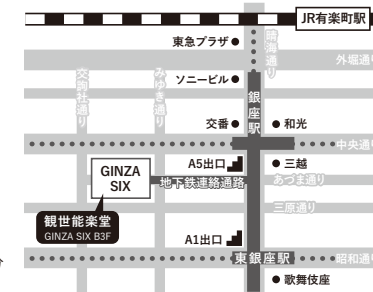

ほうのかい

朋之会

令和5年年間予定番組

2月25日(土)
4月8日(土)
6月10日(土)
9月9日(土)
12月9日(土)

各会13時始

会場

二十五世観世左近記念
観世能楽堂
 GINZA SIX 地下3階

チケットお申込用
FAXフォーム

FAX番号
044-387-3042

朋之会

フリガナ お名前	お電話 () -
	FAX () -

フリガナ
ご住所 〒

ご希望チケット

一般:6,000円	学生:2,000円	年間通し券(5枚セット)
2月25日(土) × _____ 枚	× _____ 枚	一般:22,000円 × _____ 枚
4月 8日(土) × _____ 枚	× _____ 枚	学生: 7,000円 × _____ 枚
6月10日(土) × _____ 枚	× _____ 枚	〔 通常、各回1枚ずつの5枚セット。 お日にちの差し替えをご希望の際は 備考欄にご記入ください。 〕
9月 9日(土) × _____ 枚	× _____ 枚	
12月 9日(土) × _____ 枚	× _____ 枚	

備考欄

令和5年 朋之会 ほうのかい

2月25日(土)・4月8日(土)・6月10日(土)・9月9日(土)・12月9日(土)
 — 全5回・13:00開演 —

チケット取り扱い

お電話 070-7477-8199
(事務局:佐川勝貴)
 FAX 044-387-3042
(上記、FAXフォームをご使用ください)
 メール hounokai2013@gmail.com
(①お名前②ご希望の席種③枚数、以上をご記入の上、ご送信ください)
 WEB 観世ネット
<https://www.kanze.net>

二十五世観世左近記念 観世能楽堂

東京都中央区銀座6-10-1
 GINZA SIX 地下3F

- 銀座駅/
東京メトロ銀座線・日比谷線・丸の内線
A5出口より徒歩2分
- 東銀座駅/
東京メトロ日比谷線・都営浅草線
A1出口より徒歩3分
- 有楽町駅/JR山手線・京浜東北線/
東京メトロ有楽町線 銀座出口より徒歩10分

主催 朋之会 武田志房 後援 公益財団法人 武田太加志記念能楽振興財団

お問い合わせ・事務局 佐川勝貴 ☎070-7477-8199