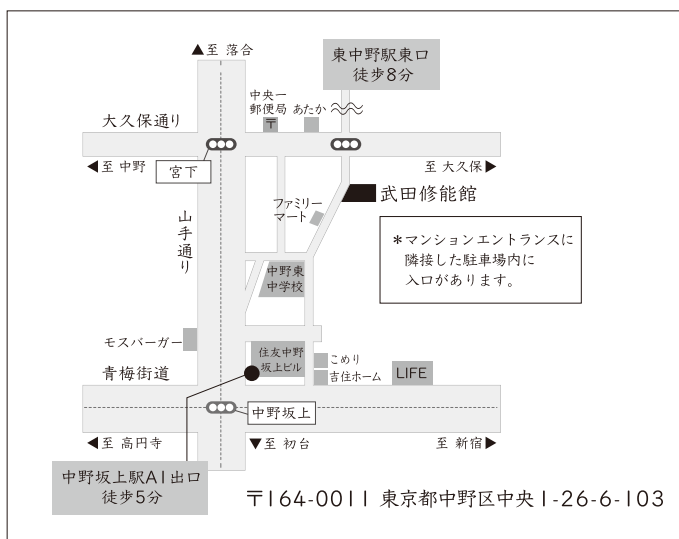

※白足袋をお持ちでないお客様は、舞台上での体験は不可となりますのでご了承ください。

次回講座予告

初心者にも優しい能楽講座

日時	令和7年4月26日(土) 16~18時
場所	武田修能館
演目	屋島 大原御幸
講師	武田 文志
特別出演	武田 志房

予約はこちらから

内容

各演目の詳しい解説と実演。
謡・所作の体験
面装束の展示。

会場(武田修能館)のご案内 nohseminar@ttmnf.or.jp
03-3369-2901