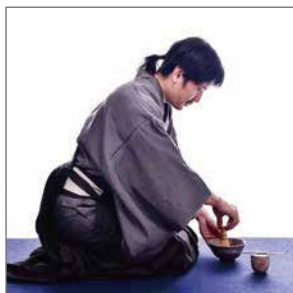

能+茶道

能の歴史や背景、能の楽しみ方などをお話ししながら、
能面や能装束、能の一部（謡・仕舞）をお見せします。

お茶の歴史や背景、能との関係などをお話ししながら、
お茶とお菓子をふるまいます。

教科書では習うのに、実際に触れたことのある方は少ない
能楽と茶道を気軽に。はじめての体験として入りやすい場所を――。

「能+茶道」は「和」を楽しむ時間です。

武田 友志
観世流能楽師

〈能〉講師 〈茶道〉

鹿持 涉
裏千家茶道準教授